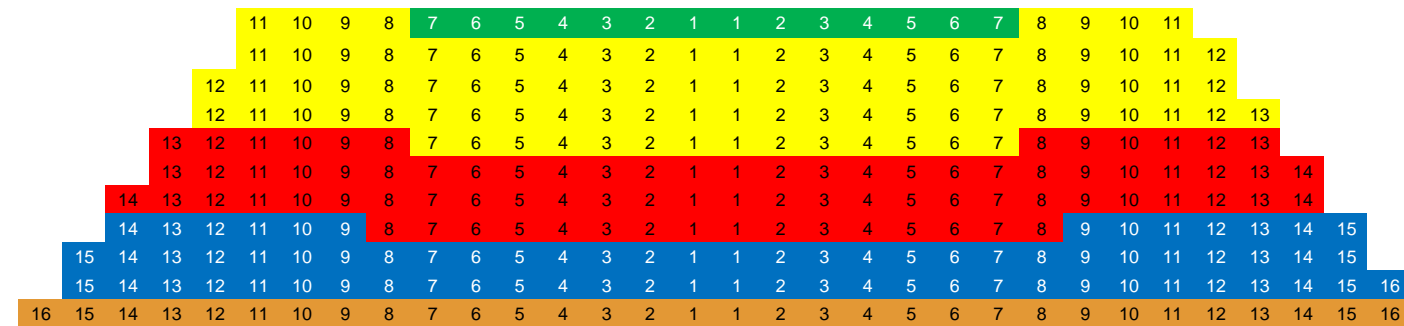

# CHICAGO - DAS MUSICAL - Bühne

## II. Rang

Rolli +

Kategorie	Anzahl Tickets
Premium	152
Kategorie 1	544
Kategorie 2	493
Kategorie 3	449
Kategorie 4	189
<b>Total</b>	<b>1827</b>