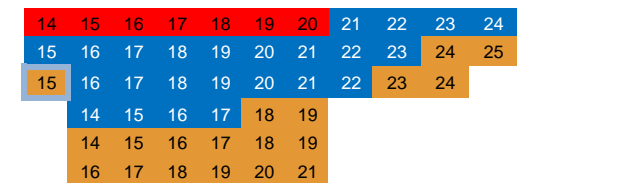

## II. Rang

Rolli +

Kategorie	Anzahl Tickets
Premium	152
Kategorie 1	544
Kategorie 2	493
Kategorie 3	449
Kategorie 4	189
<b>Total</b>	<b>1827</b>