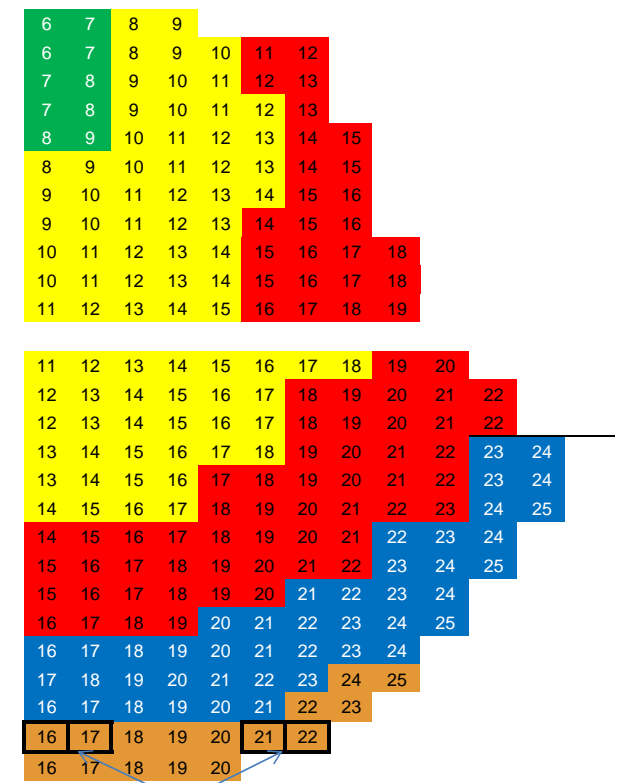

# CHICAGO - DAS MUSICAL - Bühne

## Parkett

Rolli +

## I. Rang

## II. Rang

Rolli +

Kategorie	Anzahl Tickets
Premium	152
Kategorie 1	544
Kategorie 2	493
Kategorie 3	449
Kategorie 4	189
<b>Total</b>	<b>1827</b>