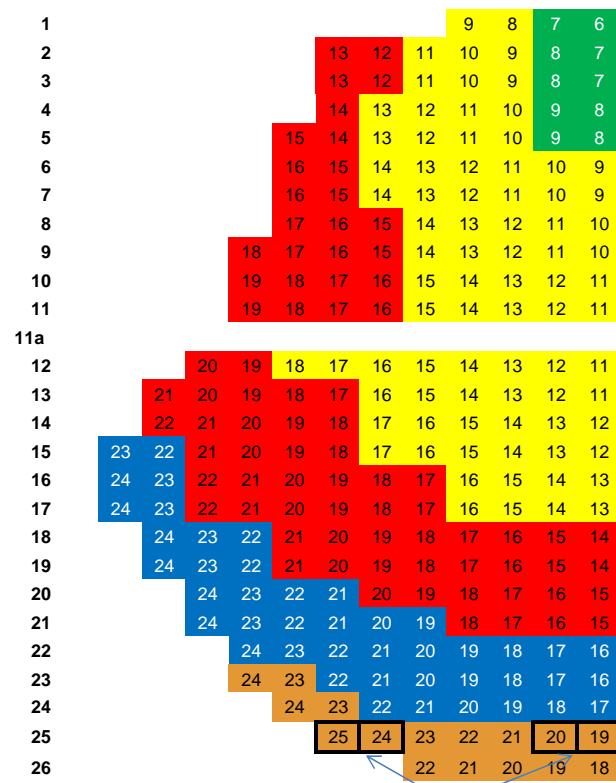

CHICAGO - DAS MUSICAL - Bühne

Parkett

Rolli +