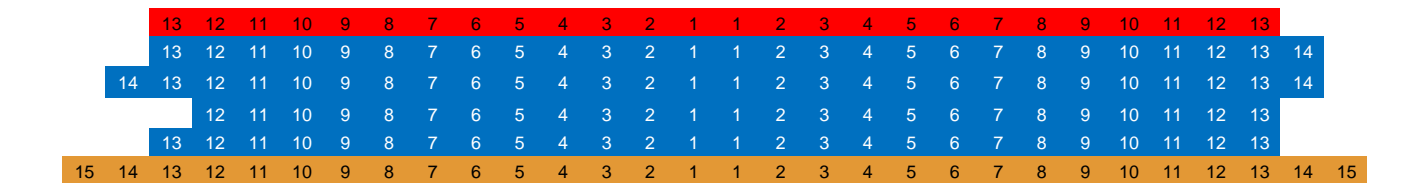

# CHICAGO - DAS MUSICAL - Bühne

## II. Rang

Rolli +

Kategorie	Anzahl Tickets
Premium	152
Kategorie 1	544
Kategorie 2	493
Kategorie 3	449
Kategorie 4	189
<b>Total</b>	<b>1827</b>