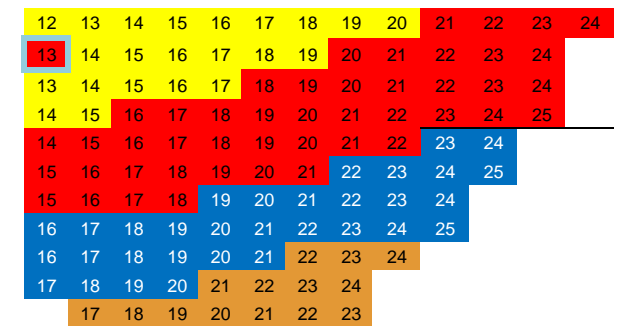

## II. Rang

Rolli +

Kategorie	Anzahl Tickets
Premium	152
Kategorie 1	544
Kategorie 2	493
Kategorie 3	449
Kategorie 4	189
<b>Total</b>	<b>1827</b>