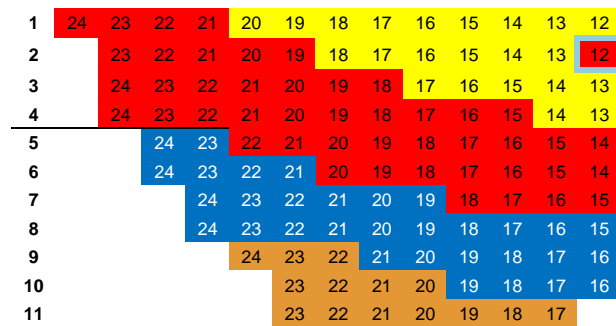

# CHICAGO - DAS MUSICAL - Bühne

## II. Rang

Rolli +

Kategorie	Anzahl Tickets
Premium	152
Kategorie 1	544
Kategorie 2	493
Kategorie 3	449
Kategorie 4	189
<b>Total</b>	<b>1827</b>