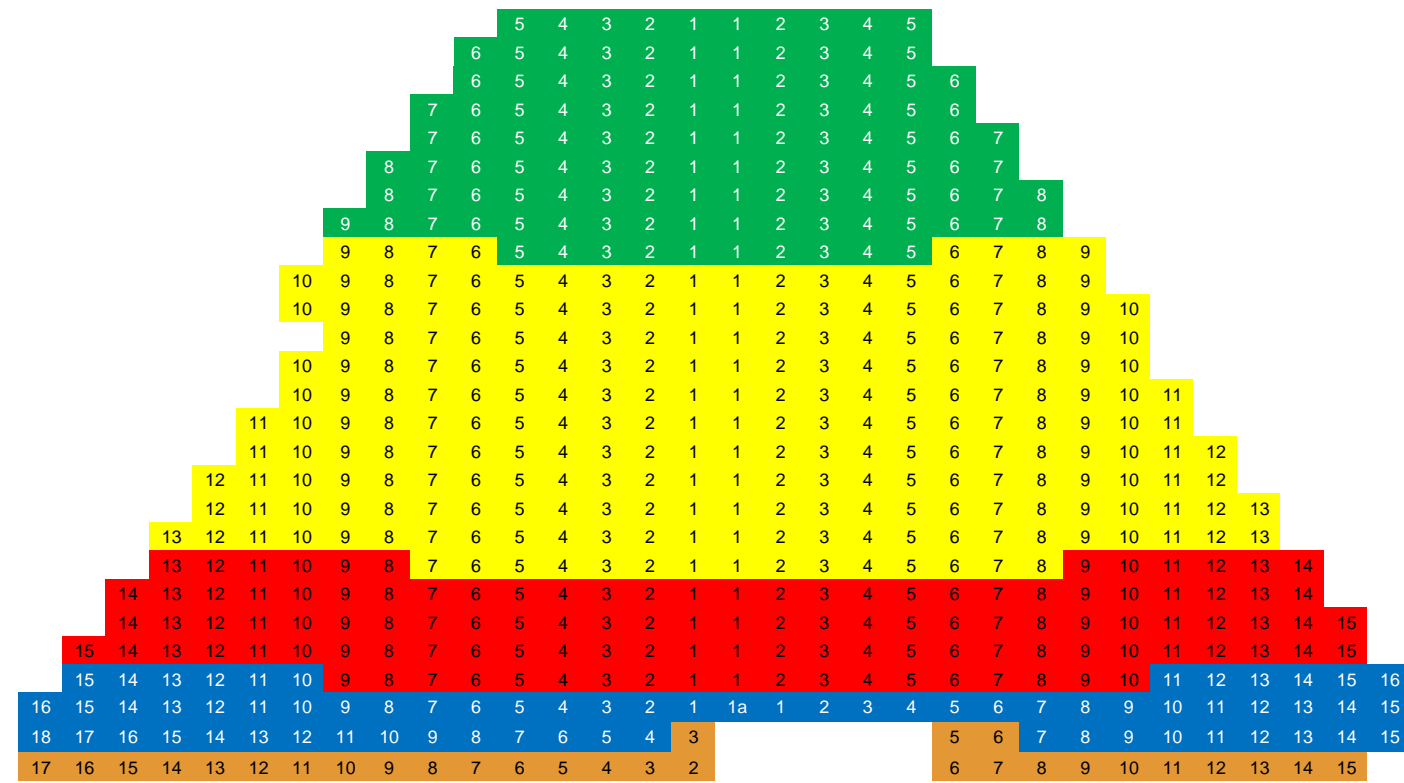

CHICAGO - DAS MUSICAL - Bühne

Parkett

Rolli +

I. Rang

II. Rang

Rolli +

Kategorie	Anzahl Tickets
Premium	152
Kategorie 1	544
Kategorie 2	493
Kategorie 3	449
Kategorie 4	189
Total	1827